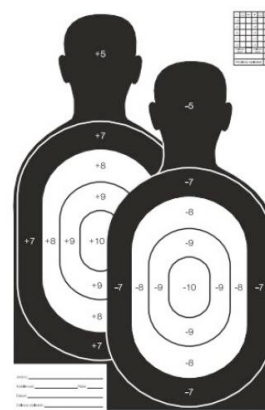

Pojištění Každý závodník startuje na vlastní nebezpečí a za způsobené škody zodpovídá sám.

Kontakt Luboš Cyprich tel. 604567641
e-mail: CyprichL@seznam.cz

Terč – 100m

terč hlava – 200 m

rukojmí – 375m